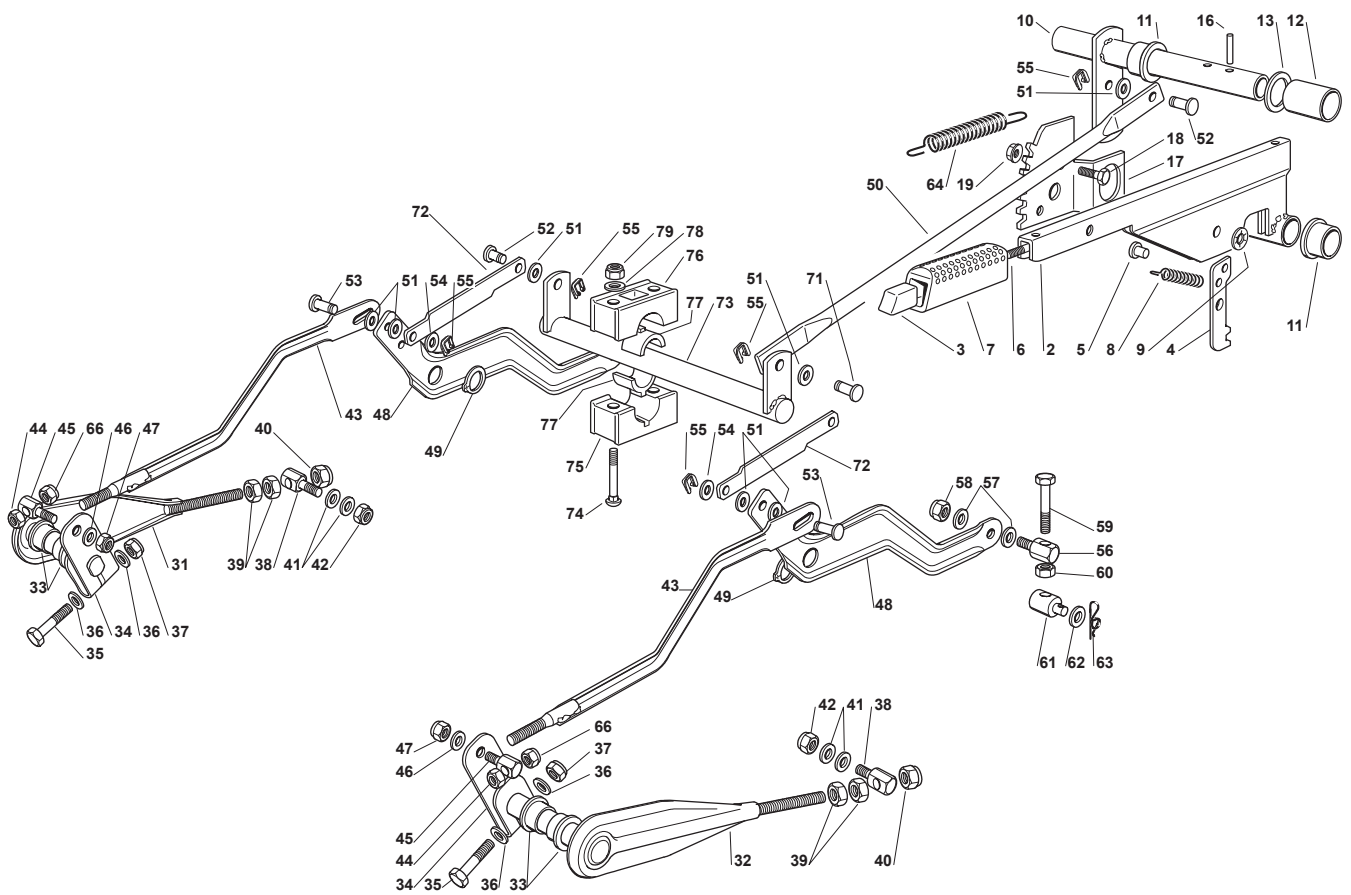

Fig.	Q.ty	Part No	Description	Notes
83	2	122524970/2	Fulcrum Pin	
84	2	112155010/0	Nut	
85	1	325785147/2	Seat Support	
86	1	325318303/0	Stop Lever	
87	1	125510000/0	Pin	
88	1	125430202/1	Spring	
89	2	112604897/0	Elastic Washer	
90	1	125430285/0	Spring	
91	1	112789000/0	Screw	
92	1	112154330/0	Nut	
93	1	325060049/0	Seat Switch Cam	
94	2	112815050/0	Screw	
95	4	112521320/0	Washer	
96	2	112154330/0	Nut	
97	1	325755025/1	Bracket	
98	2	112735110/0	Screw	
99	2	112437502/0	Plate	
100	1	325430255/0	Spring	
101	2	125510119/0	Tie Rod	
102	2	124487997/0	Cotter Pin	
103	2	125510040/1	Pin	
104	2	112155000/0	Nut	
105	2	112155000/0	Nut	

Fig.	Q.ty	Part No	Description	Notes
2	1	382318139/0	Deck Lifting Lever	
3	1	125605000/1	Button	
4	1	325470901/0	Dog	
5	1	125510011/0	Pin	
6	1	125033002/0	Push Rod	
7	1	325394536/0	Knob	
8	1	125430208/0	Spring	
9	1	112604899/0	Crown Fastener	
10	1	382000551/0	Axle	
11	2	122034523/0	Bushing	
12	1	125160025/0	Spacer	
13	1	322672153/0	Antifriction Washer	
16	2	112620206/0	Pin	
17	1	325735506/1	Left Sector	
18	2	112792611/0	Screw	
19	2	112293201/0	Nut	
31	1	382318159/0	Front Right Fulcrum Lever	
32	1	382318161/0	Lever	
33	4	125040605/0	Bushing	
34	2	325318161/0	Lever	
35	2	112691700/0	Screw	
36	4	112521350/0	Washer	
37	2	112155000/0	Nut	
38	2	125510056/0	Pin	
39	4	112295200/0	Nut	
40	2	112156602/0	Nut	
41	4	325670008/1	Washer	
42	2	112156602/0	Nut	
43	2	382000477/2	Connecting Rod Assy	
44	2	112155000/0	Nut	
45	2	125510055/1	Pin	
46	2	112521350/0	Washer	
47	2	112155000/0	Nut	
48	2	325318153/1	Rear Lever	
49	2	112609255/0	Seeger	
50	1	325033071/0	Rod	
51	7	325670011/0	Antifriction Washer	
52	2	125510117/0	Pin	
53	2	125510048/1	Pin	
54	2	112521350/0	Washer	
55	5	112436050/0	Plate	
56	2	125510056/0	Pin	
57	4	325670008/1	Washer	
58	2	112156602/0	Nut	
59	2	112794985/0	Screw	
60	2	112295200/0	Nut	
61	2	125510070/0	Pin	
62	2	112523090/0	Washer	
63	2	124487998/0	Cotter Pin	
64	1	125430218/0	Spring	
66	2	112293200/0	Nut	