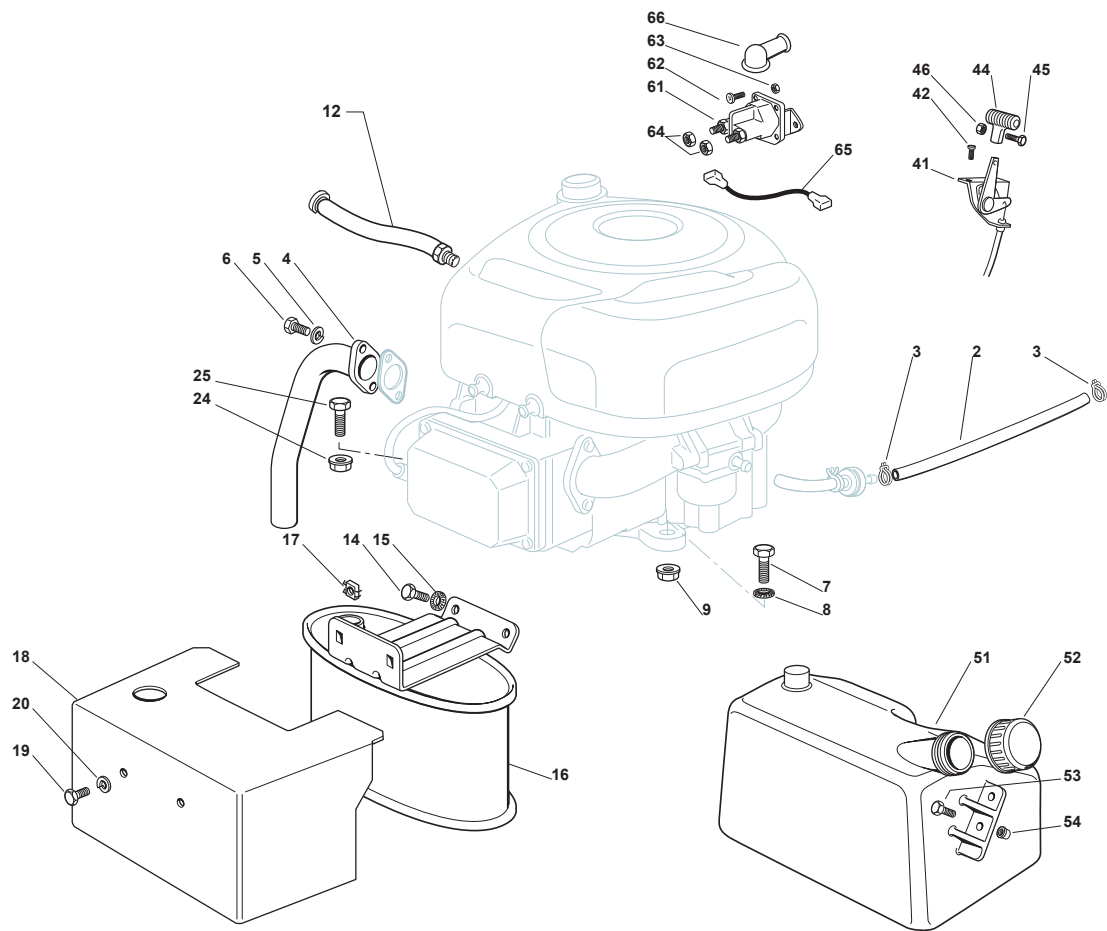

Fig.	Q.ty	Part No	Description	Notes
70	1	125033091/0	Rod	
71	1	124487995/0	Cotter Pin	
72	1	125430232/0	Spring	
73	1	325605002/0	Button	
74	1	112726389/0	Screw	
75	1	112290800/0	Nut	
76	1	325060050/0	Cam	
77	1	112789100/0	Screw	
78	2	112154330/0	Nut	
79	2	325755071/0	Angle Bracket	
80	1	325785479/0	Micro Switch Bracket	
81	2	112791400/0	Screw	
82	2	112292102/0	Nut	
83	1	119410614/0	Microswitch	